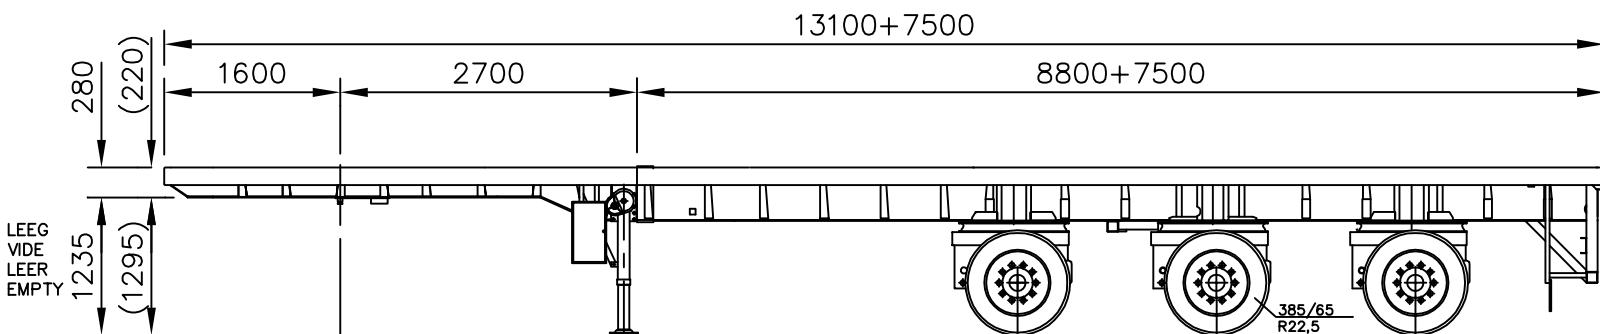

R=2025
R=2300

LEEG
VIDE
LEER
EMPTY

LEEG
VIDE
LEER
EMPTY

ALL RIGHTS RESERVED REPRODUCTION OR DISCLOSURE TO THIRD PARTIES OF THIS DOCUMENT OR ANY PART THEREOF IS NOT PERMITTED, EXCEPT WITH THE PRIOR AND EXPRESS WRITTEN PERMISSION OF ROYAL NOOTEBOOM TRAILERS B.V. WIJCHEN, HOLLAND.		TOLERANTIE Wanneer geen tolerantie aangegeven geldt ± 1mm	
DATUM	02-01-92	OVB-42VV (KORT, COURT, SHORT, KURZ)	
GET.	JvdV		
GEC.			
 WIJCHEN HOLLAND	OPMERKING	ACUUT VAN	56683
		TEK.LIJST	
		SCHAAL	1:50 1:100
		FORMAAT	A3
		TEK.NR:	181-58580
	WIJZIGING	PAR.	DATUM
			WIJZ.LTR