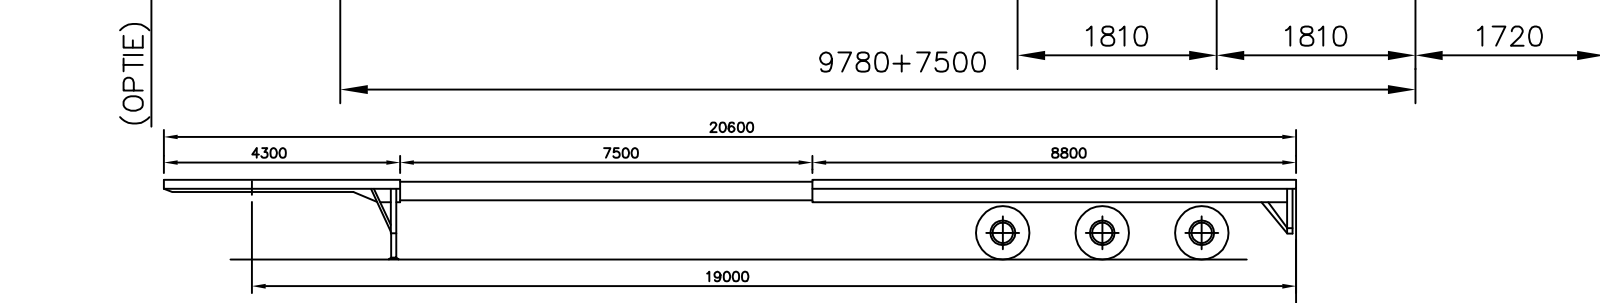

R=2025
R=2300

LEEG
VIDE
LEER
EMPTY

LEEG
VIDE
LEER
EMPTY

ALL RIGHTS RESERVED REPRODUCTION OR DISCLOSURE TO THIRD PARTIES OF THIS DOCUMENT OR ANY PART THEREOF IS NOT PERMITTED, EXCEPT WITH THE PRIOR AND EXPRESS WRITTEN PERMISSION OF ROYAL NOOTEBOOM TRAILERS B.V. WIJCHEN, HOLLAND.		TOLERANTIE Wanneer geen tolerantie aangegeven geldt ± 1mm	
DATUM	02-01-92	OVB-42VV (KORT, COURT, SHORT, KURZ)	
GET.	JvdV		
GEC.			
 WIJCHEN HOLLAND	OPMERKING	ACUUT VAN	56683
		TEK.LIJST	
		SCHAAL	1:50 1:100
		FORMAAT	A3
		TEK.NR:	181-58580
	WIJZIGING	PAR.	DATUM
			WIJZ.LTR