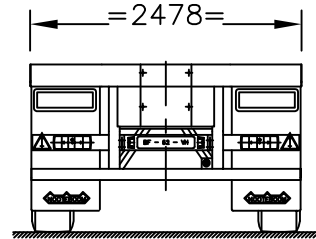

R=2025
R=2300

LEEG
VIDE
LEER
EMPTY

LEEG
VIDE
LEER
EMPTY

ALL RIGHTS RESERVED REPRODUCTION OR DISCLOSURE TO THIRD PARTIES OF THIS DOCUMENT OR ANY PART THEREOF IS NOT PERMITTED, EXCEPT WITH THE PRIOR AND EXPRESS WRITTEN PERMISSION OF ROYAL NOOTEBOOM TRAILERS B.V. WIJCHEN, HOLLAND.		TOLERANTIE Wanneer geen tolerantie aangegeven geldt ± 1mm	
DATUM	02-01-92	OVB-42VV (KORT, COURT, SHORT, KURZ)	
GET.	JvdV		
GEC.			
 WIJCHEN HOLLAND	OPMERKING	ACUUT VAN	56683
		TEK.LIJST	
		SCHAAL	1:50 1:100
		FORMAAT	A3
		TEK.NR:	181-58580
	WIJZIGING	PAR.	DATUM
			WIJZ.LTR